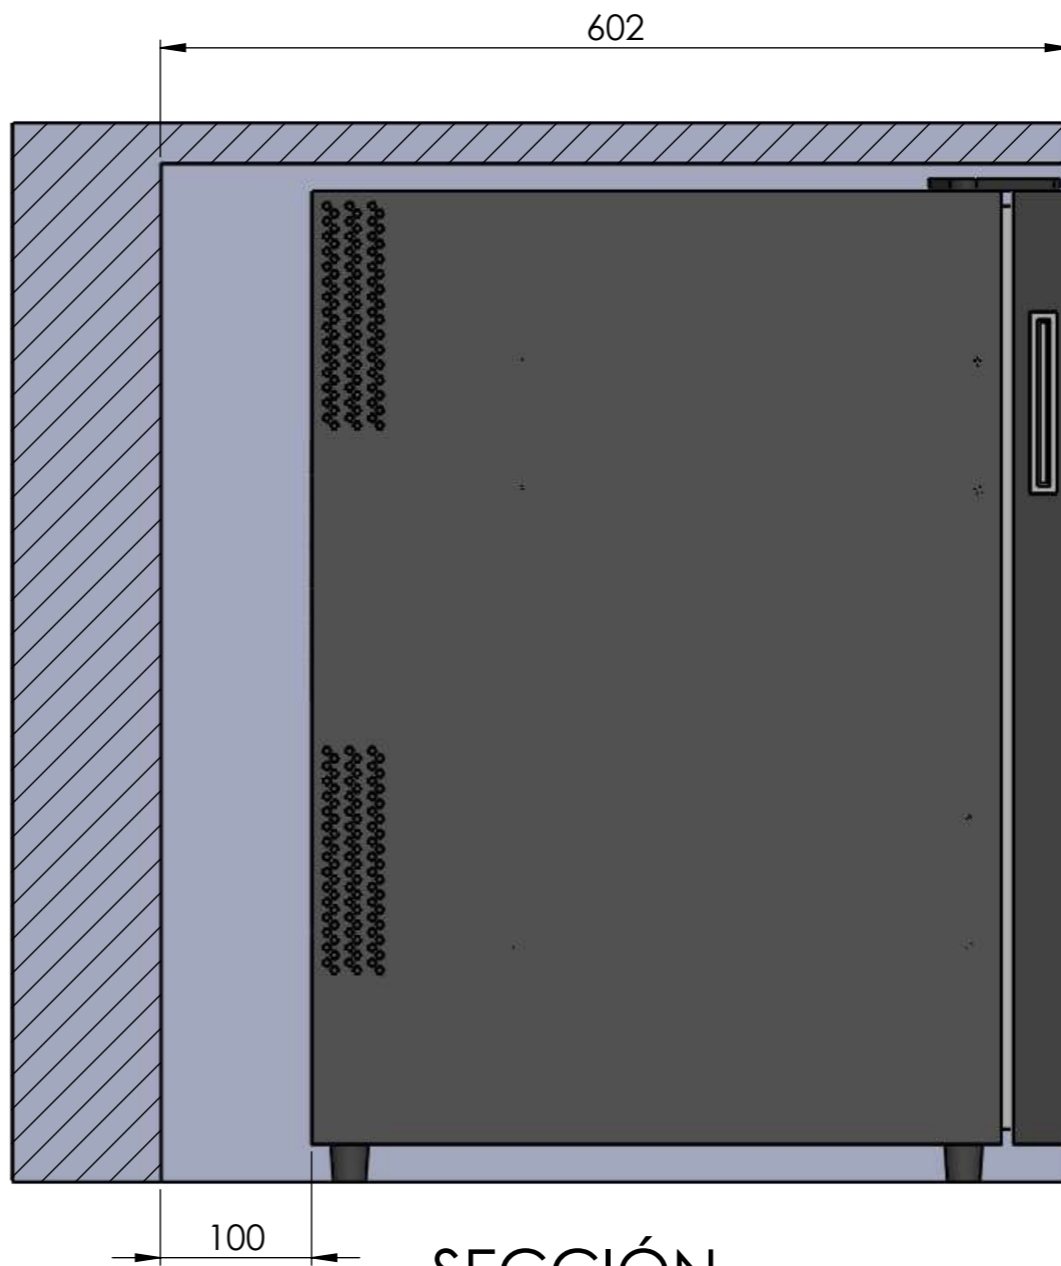

Sign:

Description:
Apertura de puerta

Client:
Material:
Reference: CV018-2T
Count:
Pages: 3 OF 4

Medidas para hueco

SECCIÓN C-C
ESCALA 1 : 5

MEDIDAS RECOMENDADAS	
ALTURA	673mm mín
PROFUNDIDAD	100mm mín (libre atrás)
ANCHURA	50mm por cada lado