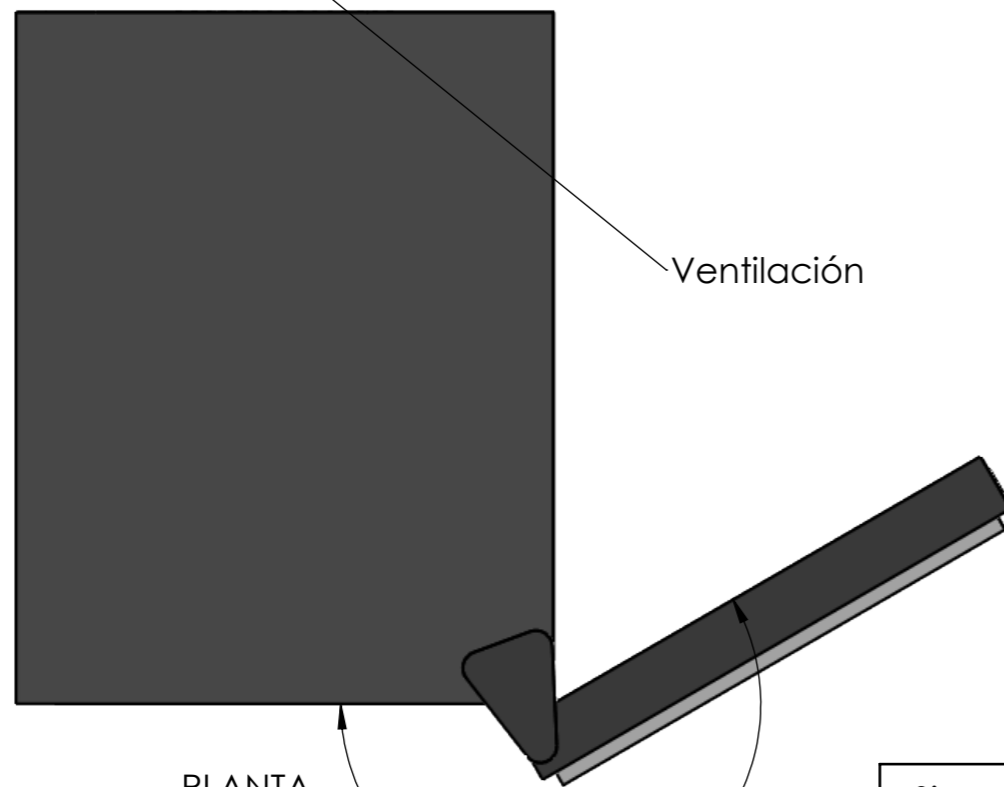

PLANTA

Ventilación

210°max. apertura

DATOS TÉCNICOS

Volumen	48L
Botellas	18
Frecuencia	50-60hz
Consumo	1 (15°C)kw/d
Voltaje	220/240-110/115V
Ruido	38db
Humedad interior	>70% RH
Sistema de frío	Termoeléctrico
Rango de temperatura	12-18°C/8-18°C

	Date	Name
Design:	03/12/2018	Diego
Checked:		Diego
Modified:		Diego
Scale: 1:10	Part name: CV018-2T	
Unit:	Top assembly: CV018-2T	

cavanoa

THE INFORMATION CONTAINED IN THIS DRAWING IS THE SOLE PROPERTY OF CAVANOVA WINE S.L. IN MÁLAGA, SPAIN. ANY REPRODUCTION IN PART OR AS A WHOLE WITHOUT THE WRITTEN PERMISSION OF CAVANOVA WINE S.L. IS PROHIBITED.

Sign:

Description:
Apertura de puerta

Client:
Material:
Reference: CV018-2T
Count:
Pages: 3 OF 4