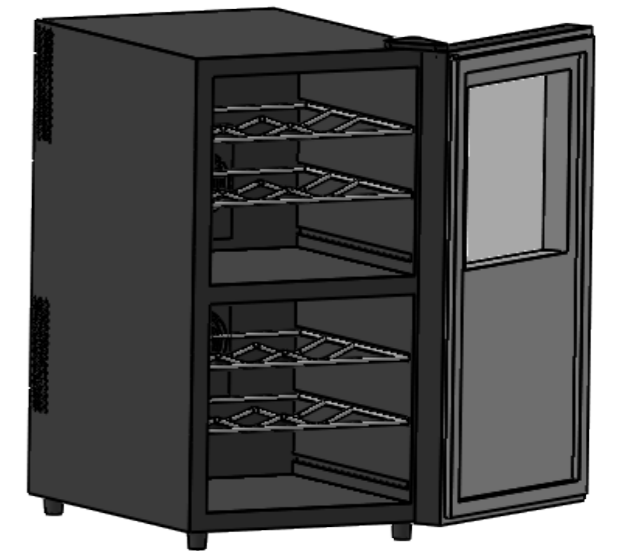

PLANTA

Ventilación

210°max. apertura

DATOS TÉCNICOS

Volumen	48L
Botellas	18
Frecuencia	50-60hz
Consumo	1 (15°C)kw/d
Voltaje	220/240-110/115V
Ruido	38db
Humedad interior	>70% RH
Sistema de frío	Termoeléctrico
Rango de temperatura	12-18°C/8-18°C

	Date	Name
Design:	03/12/2018	Diego
Checked:		Diego
Modified:		Diego
Scale: 1:10	Part name: CV018-2T	
Unit:	Top assembly: CV018-2T	

cavanoa

THE INFORMATION CONTAINED IN THIS DRAWING IS THE SOLE PROPERTY OF CAVANOVA WINE S.L. IN MÁLAGA, SPAIN. ANY REPRODUCTION IN PART OR AS A WHOLE WITHOUT THE WRITTEN PERMISSION OF CAVANOVA WINE S.L. IS PROHIBITED.

Sign:

Description:
Apertura de puerta

Client:
Material:
Reference: CV018-2T
Count:
Pages: 3 OF 4