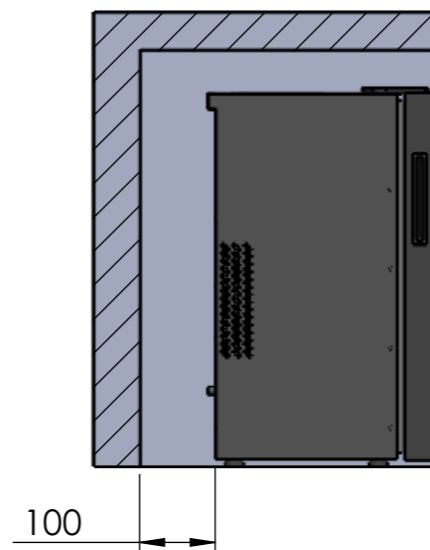

Sign:

4 baldas cromadas

ALZADO

soporte para colgar en una pared

ventilación

topes de plastico

PLANTA

210° max. apertura

MEDIDAS RECOMENDADAS	
ALTURA	50mm de margen
ANCHURA	50mm por cada lado
PROFUNDIDAD	100mm de margen

DENTRO DE UN MUEBLE

SECCIÓN B-B

HUECO PARA VINOTECA

COLGADO EN UNA PARED

Date	Name	 <small>THE INFORMATION CONTAINED IN THIS DRAWING IS THE SOLE PROPERTY OF CAVANOVA WINE S.L. IN MÁLAGA, SPAIN. ANY REPRODUCTION IN PART OR AS A WHOLE WITHOUT THE WRITTEN PERMISSION OF CAVANOVA WINE S.L. IS PROHIBITED.</small>		
Design: 09/10/2018	Diego			
Checked:	Diego	Part name: CV004P-ENTORNO	Top assembly: CV018M	
Modified:	Diego			
Scale: 1:10 Unit: mm		Description: Empotramiento del equipo (built-in)		Client: Cavanova
				Material: Varios
				Reference: CV004P-ENTORNO
				Count:
				Pages: 4 OF 4