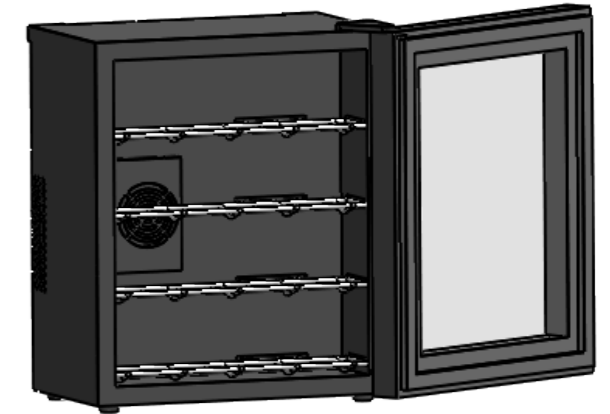

Sign:

4 baldas cromadas

ALZADO

soporte para colgar en una pared

ventilación

topes de plastico

PLANTA

210° max. apertura

MEDIDAS RECOMENDADAS	
ALTURA	50mm de margen
ANCHURA	50mm por cada lado
PROFUNDIDAD	100mm de margen

DENTRO DE UN MUEBLE

SECCIÓN B-B

HUECO PARA VINOTECA

COLGADO EN UNA PARED

Date	Name	 <small>THE INFORMATION CONTAINED IN THIS DRAWING IS THE SOLE PROPERTY OF CAVANOVA WINE S.L. IN MÁLAGA, SPAIN. ANY REPRODUCTION IN PART OR AS A WHOLE WITHOUT THE WRITTEN PERMISSION OF CAVANOVA WINE S.L. IS PROHIBITED.</small>		
Design: 09/10/2018	Diego			
Checked:	Diego	Part name: CV004P-ENTORNO	Top assembly: CV018M	
Modified:	Diego			
Scale: 1:10 Unit: mm		Description: Empotramiento del equipo (built-in)		Client: Cavanova
				Material: Varios
				Reference: CV004P-ENTORNO
				Count:
				Pages: 4 OF 4