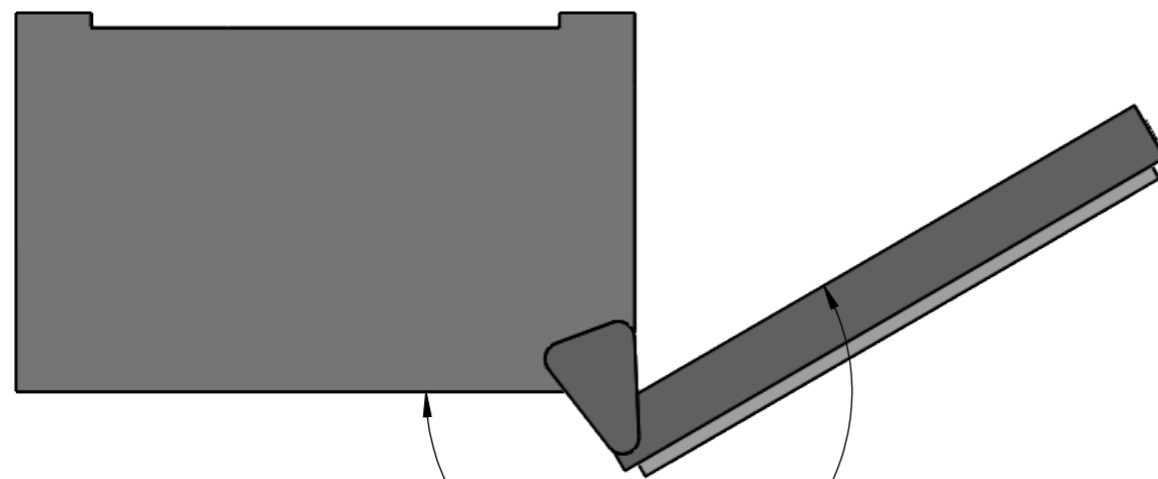

Sign:

4 baldas cromadas

ALZADO

soporte para colgar en una pared

ventilación

topes de plastico

PLANTA

210° max. apertura

MEDIDAS RECOMENDADAS	
ALTURA	50mm de margen
ANCHURA	50mm por cada lado
PROFUNDIDAD	100mm de margen

DENTRO DE UN MUEBLE

SECCIÓN B-B

HUECO PARA VINOTECA

COLGADO EN UNA PARED

Date	Name	 <small>THE INFORMATION CONTAINED IN THIS DRAWING IS THE SOLE PROPERTY OF CAVANOVA WINE S.L. IN MÁLAGA, SPAIN. ANY REPRODUCTION IN PART OR AS A WHOLE WITHOUT THE WRITTEN PERMISSION OF CAVANOVA WINE S.L. IS PROHIBITED.</small>		
Design: 09/10/2018	Diego			
Checked:	Diego	Part name: CV004P-ENTORNO	Top assembly: CV018M	
Modified:	Diego			
Scale: 1:10 Unit: mm		Description: Empotramiento del equipo (built-in)		Client: Cavanova
				Material: Varios
				Reference: CV004P-ENTORNO
				Count:
				Pages: 4 OF 4