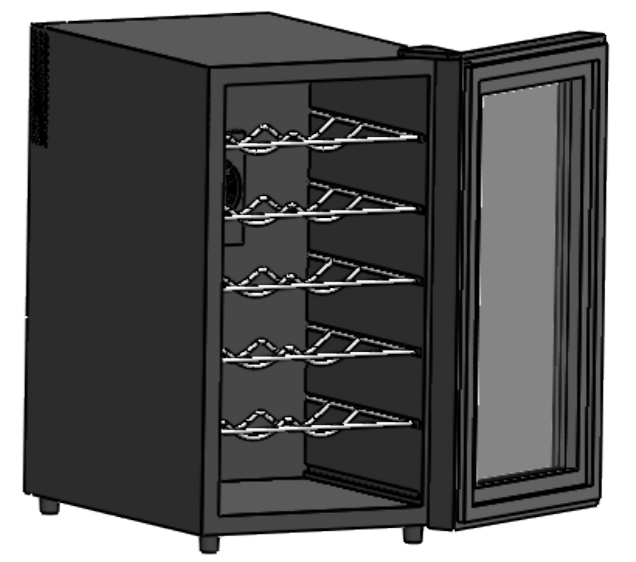

Sign:

Description:  
Vinoteca para 18botellas

Client:
Material:
Reference: CV018M
Count:
Pages: 2 OF 4

ALZADO

PERFIL

Ventilación

PLANTA

DATOS TÉCNICOS	
Volumen	48L
Botellas	18
Frecuencia	50-60hz
Consumo	0.47(15°C)kw/d
Voltaje	220/240-110/115V
Ruido	38db
Humedad interior	>70% RH
Sistema de frío	Termoeléctrico
Rango de temperatura	12-18°C