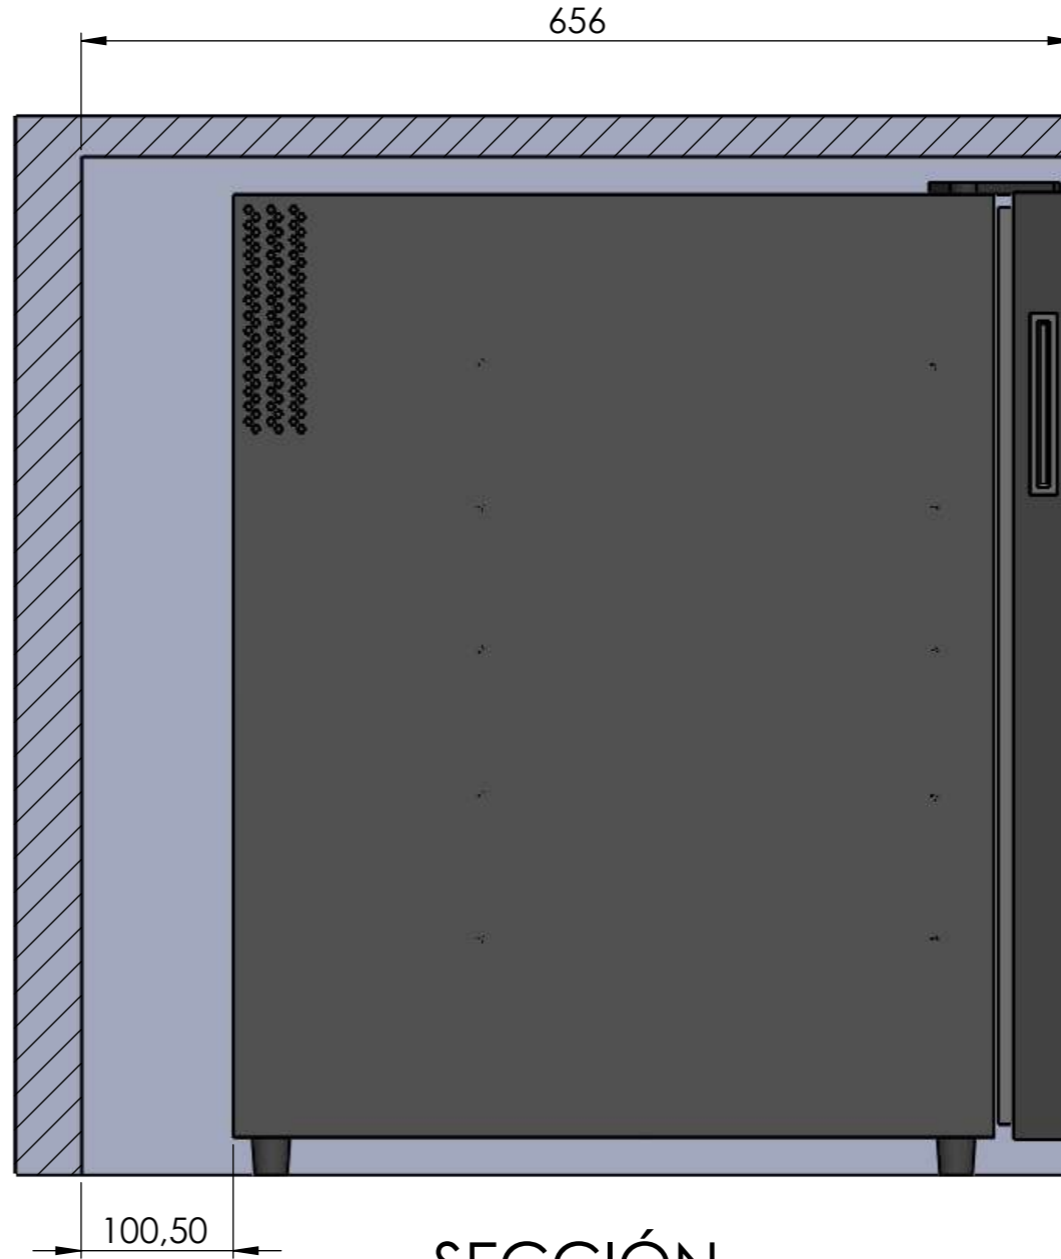

Sign:

Scale: 1:10	Part name: CV018M	Top assembly: CV018M	Client:
Unit:			Material:

Description:  
Apertura de puerta

Reference: CV018M
Count:
Pages: 3 OF 4

MEDIDAS RECOMENDADAS	
ALTURA	673mm mín
PROFUNDIDAD	100mm mín (libre atrás)
ANCHURA	50mm por cada lado