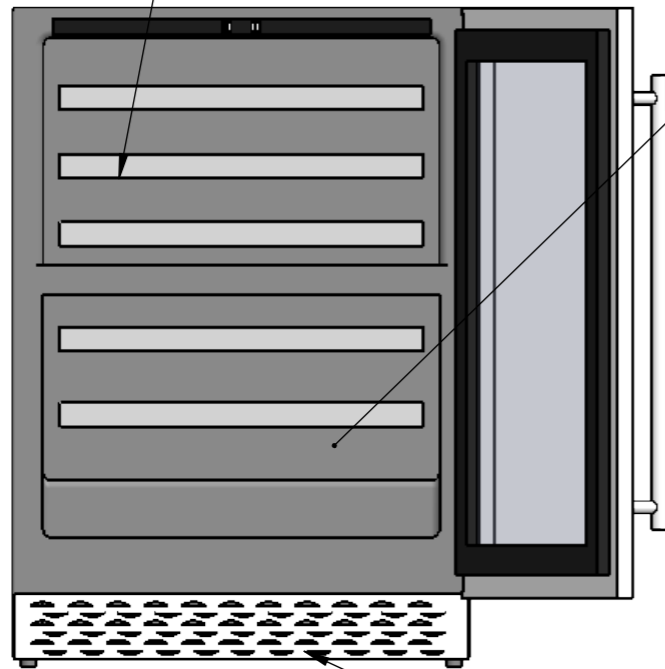

Area recomendadas para vinos tinto
rango de temperatura de 10-20°C

Area recomendadas para vinos blancos
rango de temperatura de 5-12°C

ALZADO