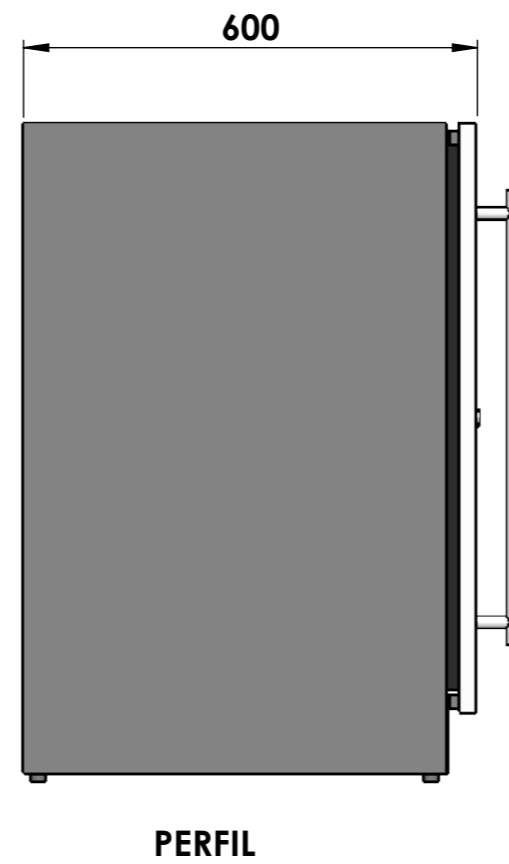

Sign:	Scale: 1:10	Part name: CV060DT	Top assembly: CV060T	Client: Cavanova
	Unit: mm			Material: Acero inoxidable pintado
		Description: Vinoteca para 60 botellas con 2 temperaturas		Reference: cv060dt
				Count:

Sign:	Scale: 1:10	Part name: CV060DT	Top assembly: CV060T	Client: Cavanova	
	Unit: mm			Material: Acero inoxidable pintado	
		Description:			Reference: cv060DT
		Vinoteca para 60 botellas con 2 temperaturas			Count:
				Pages: 2 OF 4	