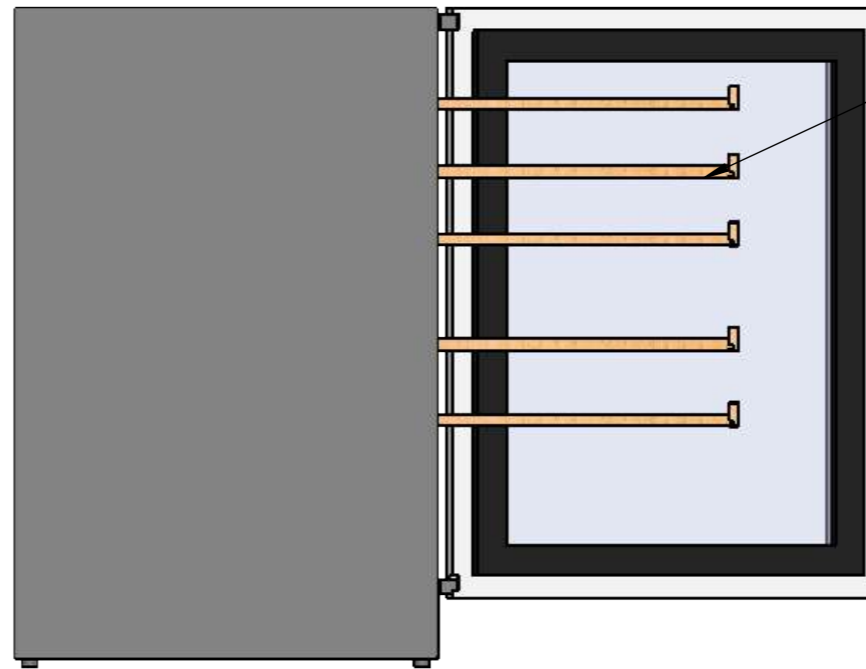

PERFIL

Baldas extraibles

NO OBSTRUIR
VENTACIÓN DEL EQUIPO