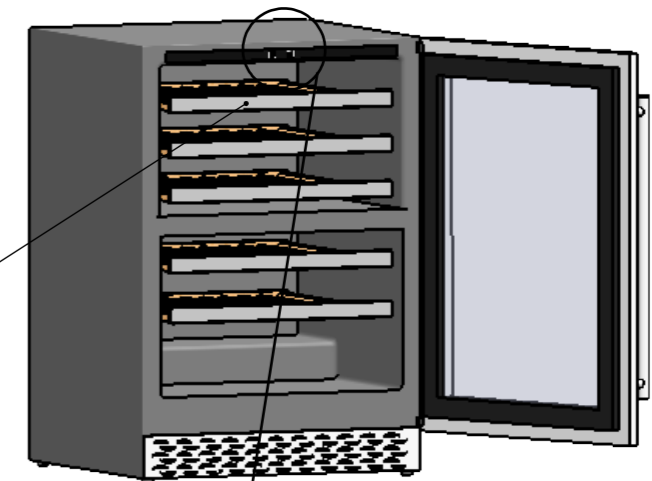

Area recomendadas para vinos tinto
rango de temperatura de 10-20°C

Area recomendadas para vinos blancos
rango de temperatura de 5-12°C

ALZADO

PERFIL

Baldas extraibles

NO OBSTRUIR
VENTACIÓN DEL EQUIPO

5 BALDAS DE MADERA