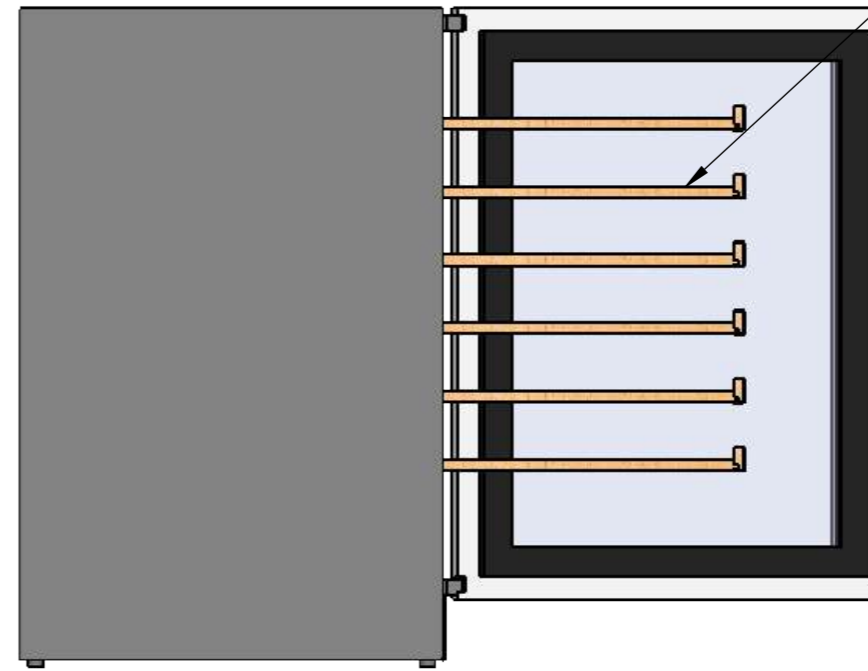

6 Baldas de madera
acabado en inoxidable

Baldas extraíbles