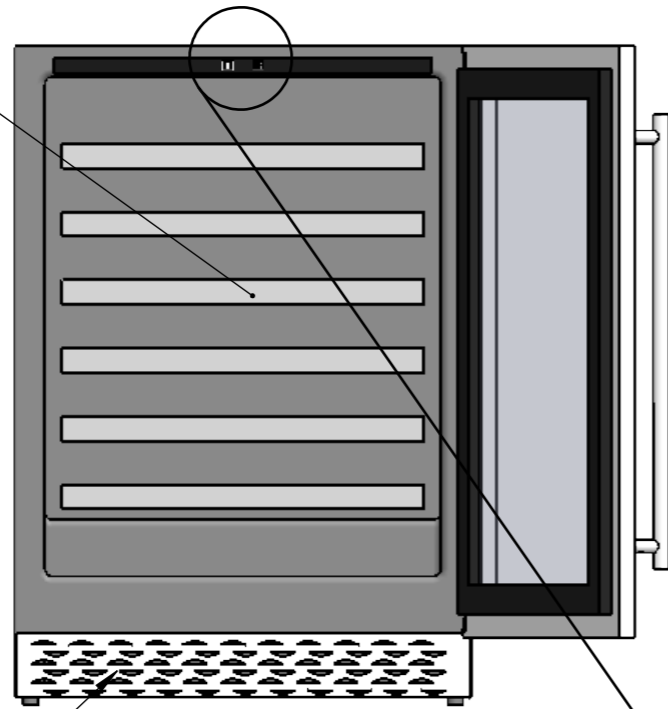

6 Baldas de madera
acabado en inoxidable

Baldas extraíbles