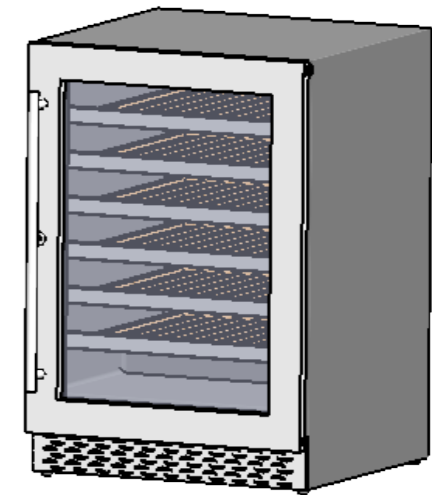

	Date	Name		
Design:	09/10/2018	Diego		
Checked:		Diego		
Modified:		Diego		
Sign:	Scale: 1:10	Part name: CV060T	Top assembly: CV060T	Client: Cavano
	Unit: mm			Material: Acero inoxidable pintado
		Description:	Reference: cv060t	
		Vinoteca para 54botellas	Count:	
			Pages: 1 OF 4	

ALZADO

Ventilación del equipo (No obstruir)

PERFIL

PLANTA

CARACTERISTICAS	
Volumen	149L
Botellas	54
Rango de temperatura	5-20°C
Frecuencia	50Hz
Consumo	1(12°C)kw/d
Voltaje	220/240V
Ruido	43db
Refrigerante	R600a
Humedad interior	>70%RH
Sistema de frío	Compresor

Sign:	Scale: 1:10	Part name: CV060T	Top assembly: CV060T	Client: Cavanova	
	Unit: mm			Material: Acero inoxidable pintado	
		Description:			Reference: cv060t
		Vinoteca para 54botellas			Count:
				Pages: 2 OF 4	