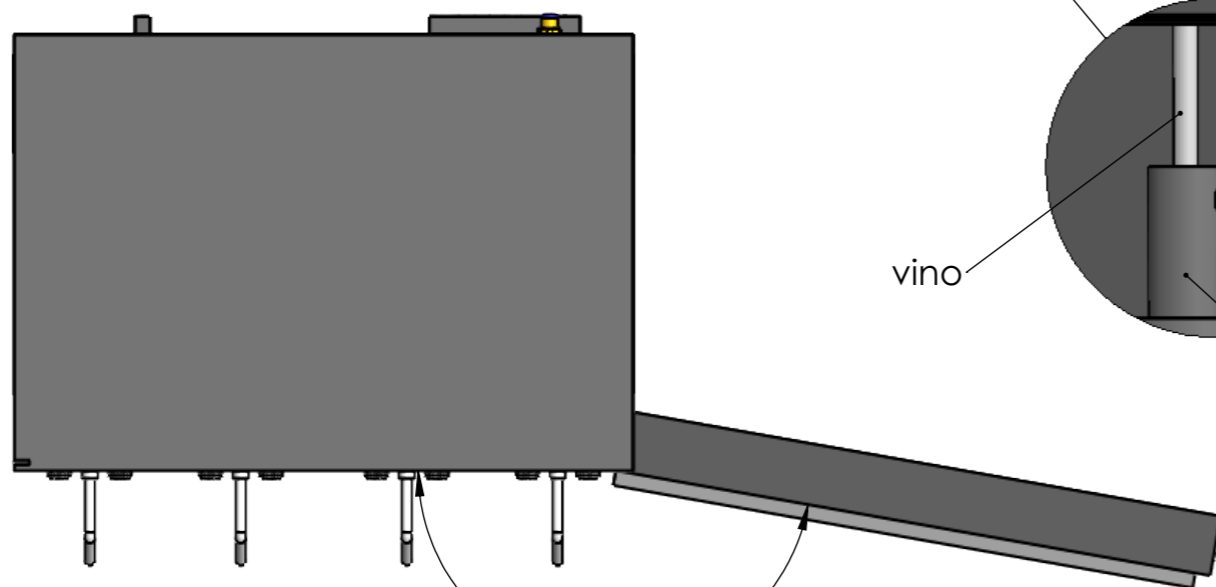

Sign:

Scale: 1:10  
Unit:

Part name: VH04N  
Top assembly: VH04N

Description:  
Dispensador para 4 botellas

Client:  
Material:  
Reference: VH04N  
Count:  
Pages: 2 OF 4

ALZADO

PERFIL

PLANTA