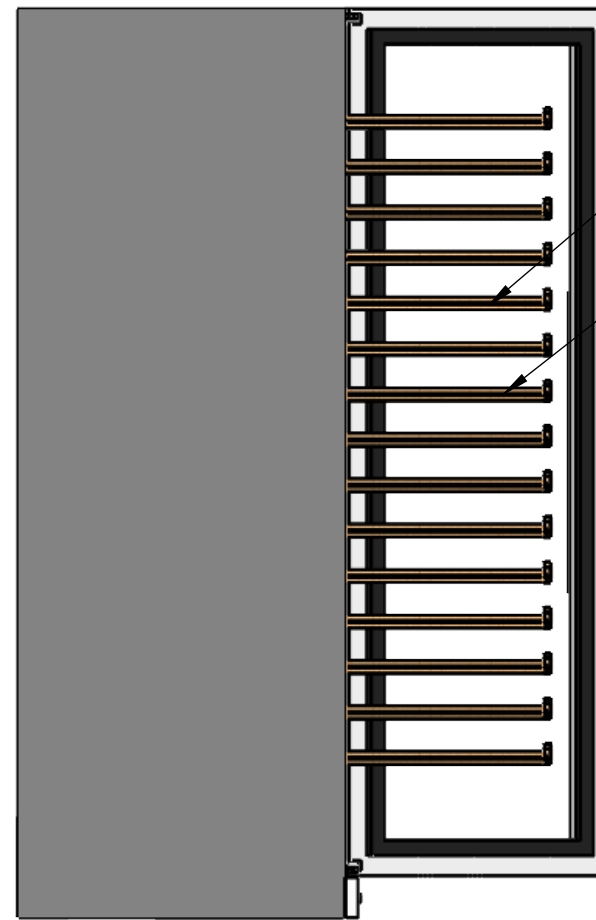

Sign:

Scale: 1:20
Unit: mm

Part name: CV180T
Top assembly: CV180T

Description:
Cava de dos temperaturas independientes 176 botellas

Client: Cavano
Material: Acero inoxidable pintado
Reference: CV180T
Count:
Pages: 2 OF 4

No obstruir ventilación

ALZADO

PERFIL

Baldas extraíbles

15 Baldas de madera acadaado con inoxidable

PLANTA

Control de temperatura

DATOS TÉCNICOS

Sign:

Scale: 1:20
Unit: mm

Part name: CV180T
Top assembly: CV180T

Description:
Dimensiones con la puerta abierta

Client: Cavano
Material: Varios
Reference: CV180T
Count:
Pages: 3 OF 4

MEDIDAS RECOMENDADAS	
ALTURA	1810mm
ANCHURA	615mm
PROFUNDIDAD	730mm