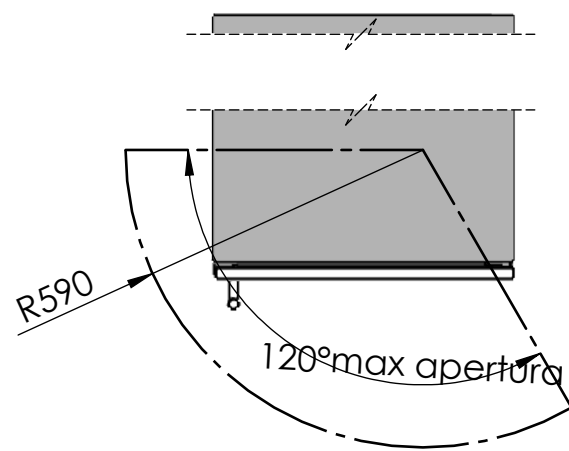

Sign:

Scale: 1:20
Unit: mm

Part name: CV180T
Top assembly: CV180T

Description:
Cava de dos temperaturas independientes 176 botellas

Client: Cavano
Material: Acero inoxidable pintado
Reference: CV180T
Count:
Pages: 2 OF 4

No obstruir ventilación

ALZADO

PERFIL

Baldas extraíbles

15 Baldas de madera acadaado con inoxidable

PLANTA

Control de temperatura

DATOS TÉCNICOS

Sign:

Scale: 1:20
Unit: mm

Part name: CV180T
Top assembly: CV180T

Description:
Dimensiones con la puerta abierta

Client: Cavano
Material: Varios
Reference: CV180T
Count:
Pages: 3 OF 4

MEDIDAS RECOMENDADAS	
ALTURA	1810mm
ANCHURA	615mm
PROFUNDIDAD	730mm